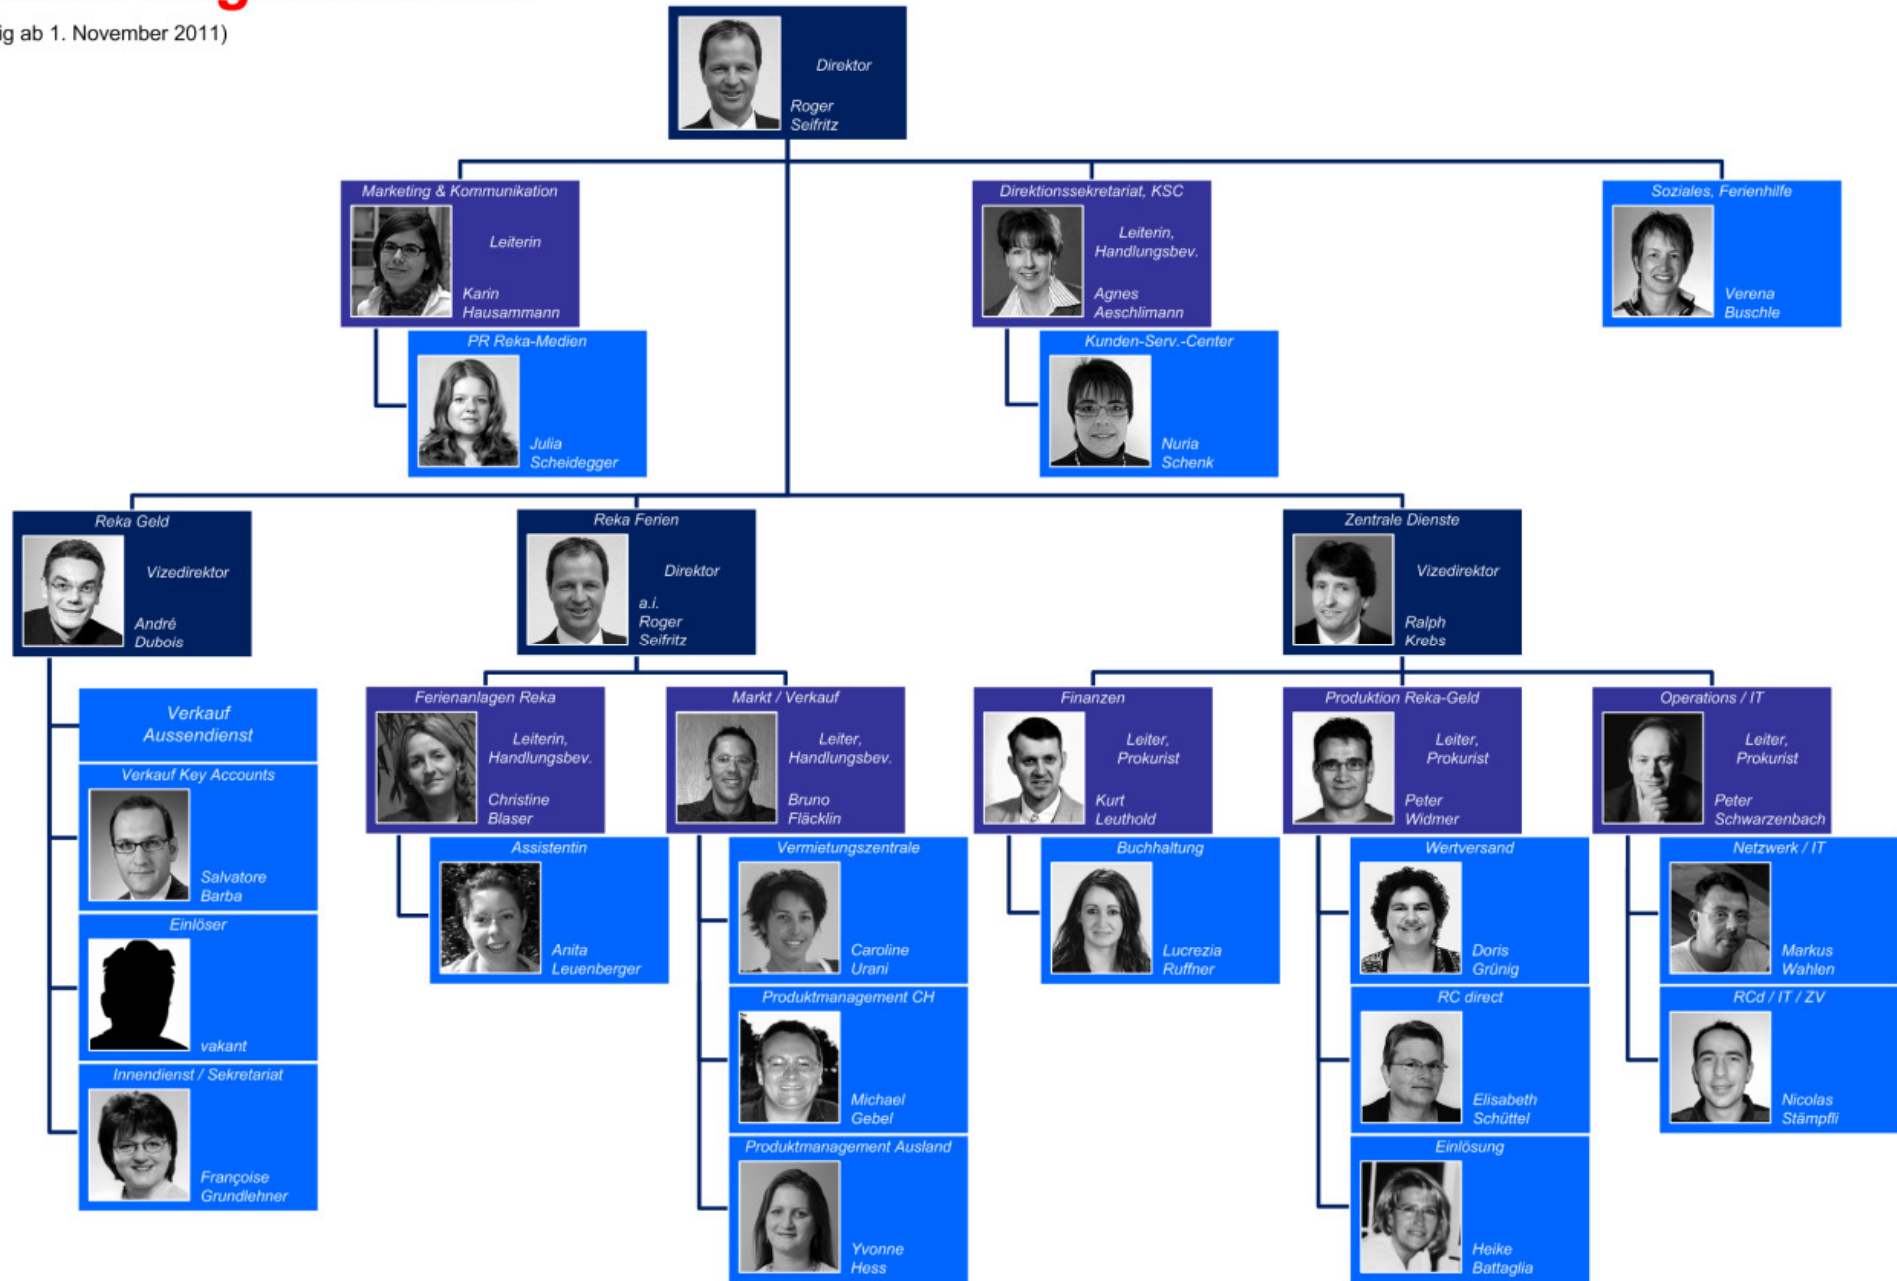

Reka: Organisation

(gültig ab 1. November 2011)

- = Geschäftsleitung
- = Mitglieder Kader (Teamleader, Fachspezialisten)
- = Abteilungsleiter